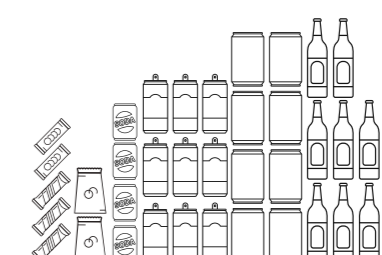

Ghid de capacitate:

3 x batoane de ciocolată
2 x batoane pentru micul dejun
2 x cutii de ciocolată de 200 g
4 x mini conserve
6 x cutii înalte de 250 ml
4 x 330 ml cutii de conserve
7 x sticle de 330 ml