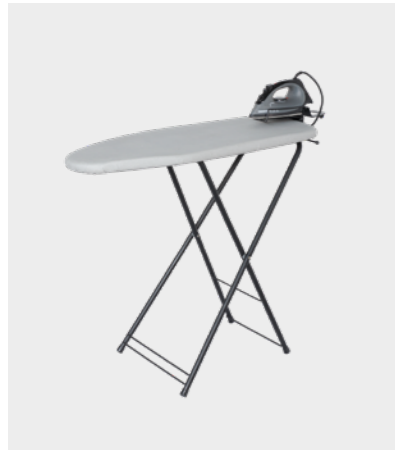

STAȚIE DE CĂLCAT BERKSHIRE

Caracteristici:

- Prevăzută cu fier de călcat de 1200 W
- Umeraș încorporat și suport pentru cabluri
- Mecanism pentru deschiderea șezlongurilor
- Cutie de securitate anti-furt
- Sistem de oprire automată în 3 moduri

Specificații:

Gri deschis / Gri închis
1200 W
4.8 kg
Rezervor de 145 ml
Cablul de 2.5 m lungime

Dimensiuni:

(masă deschisă)	(masă închisă)
Înălțime - 755 mm	Înălțime - 1135 mm
Lățime - 895 mm	Lățime - 400 mm
Adâncime - 340 mm	Adâncime - 210 mm