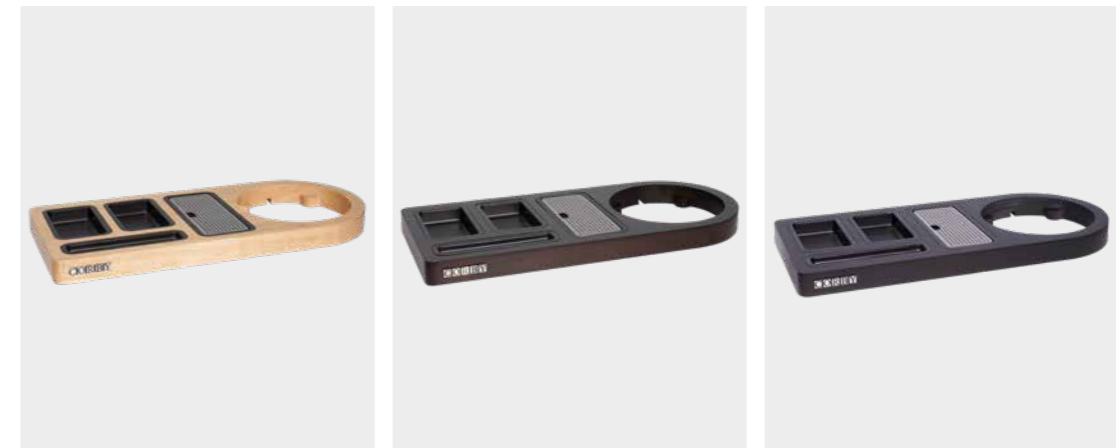

TAVĂ BUCKINGHAM STANDARD

1. **Caracteristici:**
2. Se potrivește cu toate fierbătoarele Corby Buckingham
   - Suport pentru pliculețe încorporat
   - Tavă de scurgere integrată
   - Lemn masiv
   - Anti-furt
3. **Specificații:**
4. Lemn deschis / Lemn închis / Negru
   1.4 kg
5. **Dimensiuni:**
6. Înălțime - 35 mm
   Lățime - 460 mm
   Adâncime - 200 mm