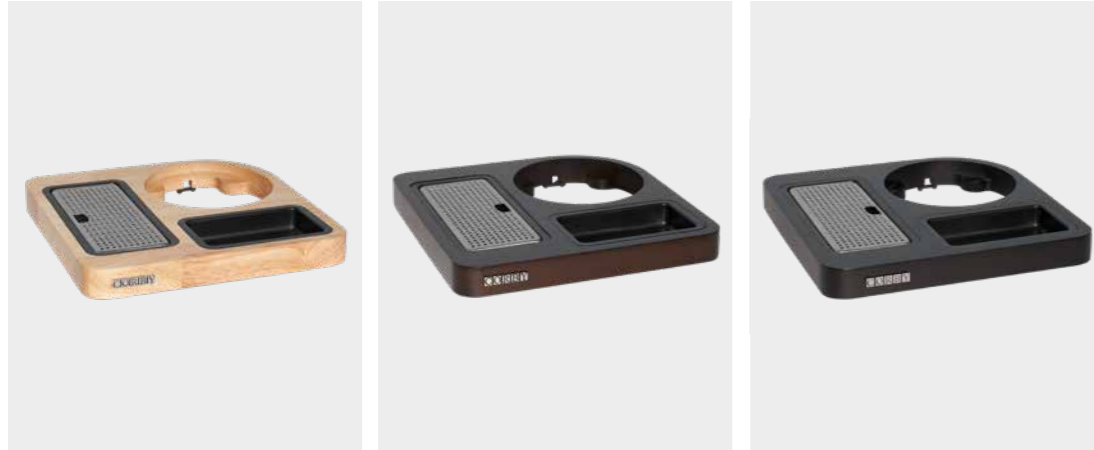

TĂVI DE BUN VENIT CORBY

Gama noastră de tăvițe de bun venit Corby este prevăzută cu o tavă de scurgere care a fost concepută pentru a elimina necesitatea de a folosi farfurii, economisind timp și bani pentru curățare.

TĂVI COMPACTE CANTERBURY

1. **Caracteristici:**
2. Se potrivesc tuturor fierbătoarelor Corby Canterbury
   - Suport pentru pliculețe încorporat
   - Tavă de scurgere integrată
   - Anti-furt
   - Design de economisire a spațiului
   - Picioare din cauciuc
3. **Specificații:**
4. Lemn deschis / Lemn închis / Negru
   0.6 kg
5. **Dimensiuni:**
6. Înălțime - 30 mm
   Lățime - 230 mm
   Adâncime - 226 mm