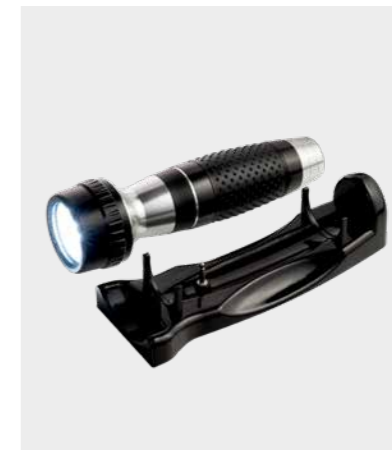

LANTERNĂ CU LEDURI BRIGHTON

Caracteristici:

- Construcție solidă din aluminiu
- Alimentată cu baterii
- Design ergonomic
- Anti-furt
- Lumină de lanternă cu LED-uri
- Se poate monta pe perete

Specificații:

Negru și cromat
3 x baterii AAA
0.5 kg

Dimensiuni:

Înălțime - 59 mm
Lățime - 192 mm
Adâncime - 60 mm