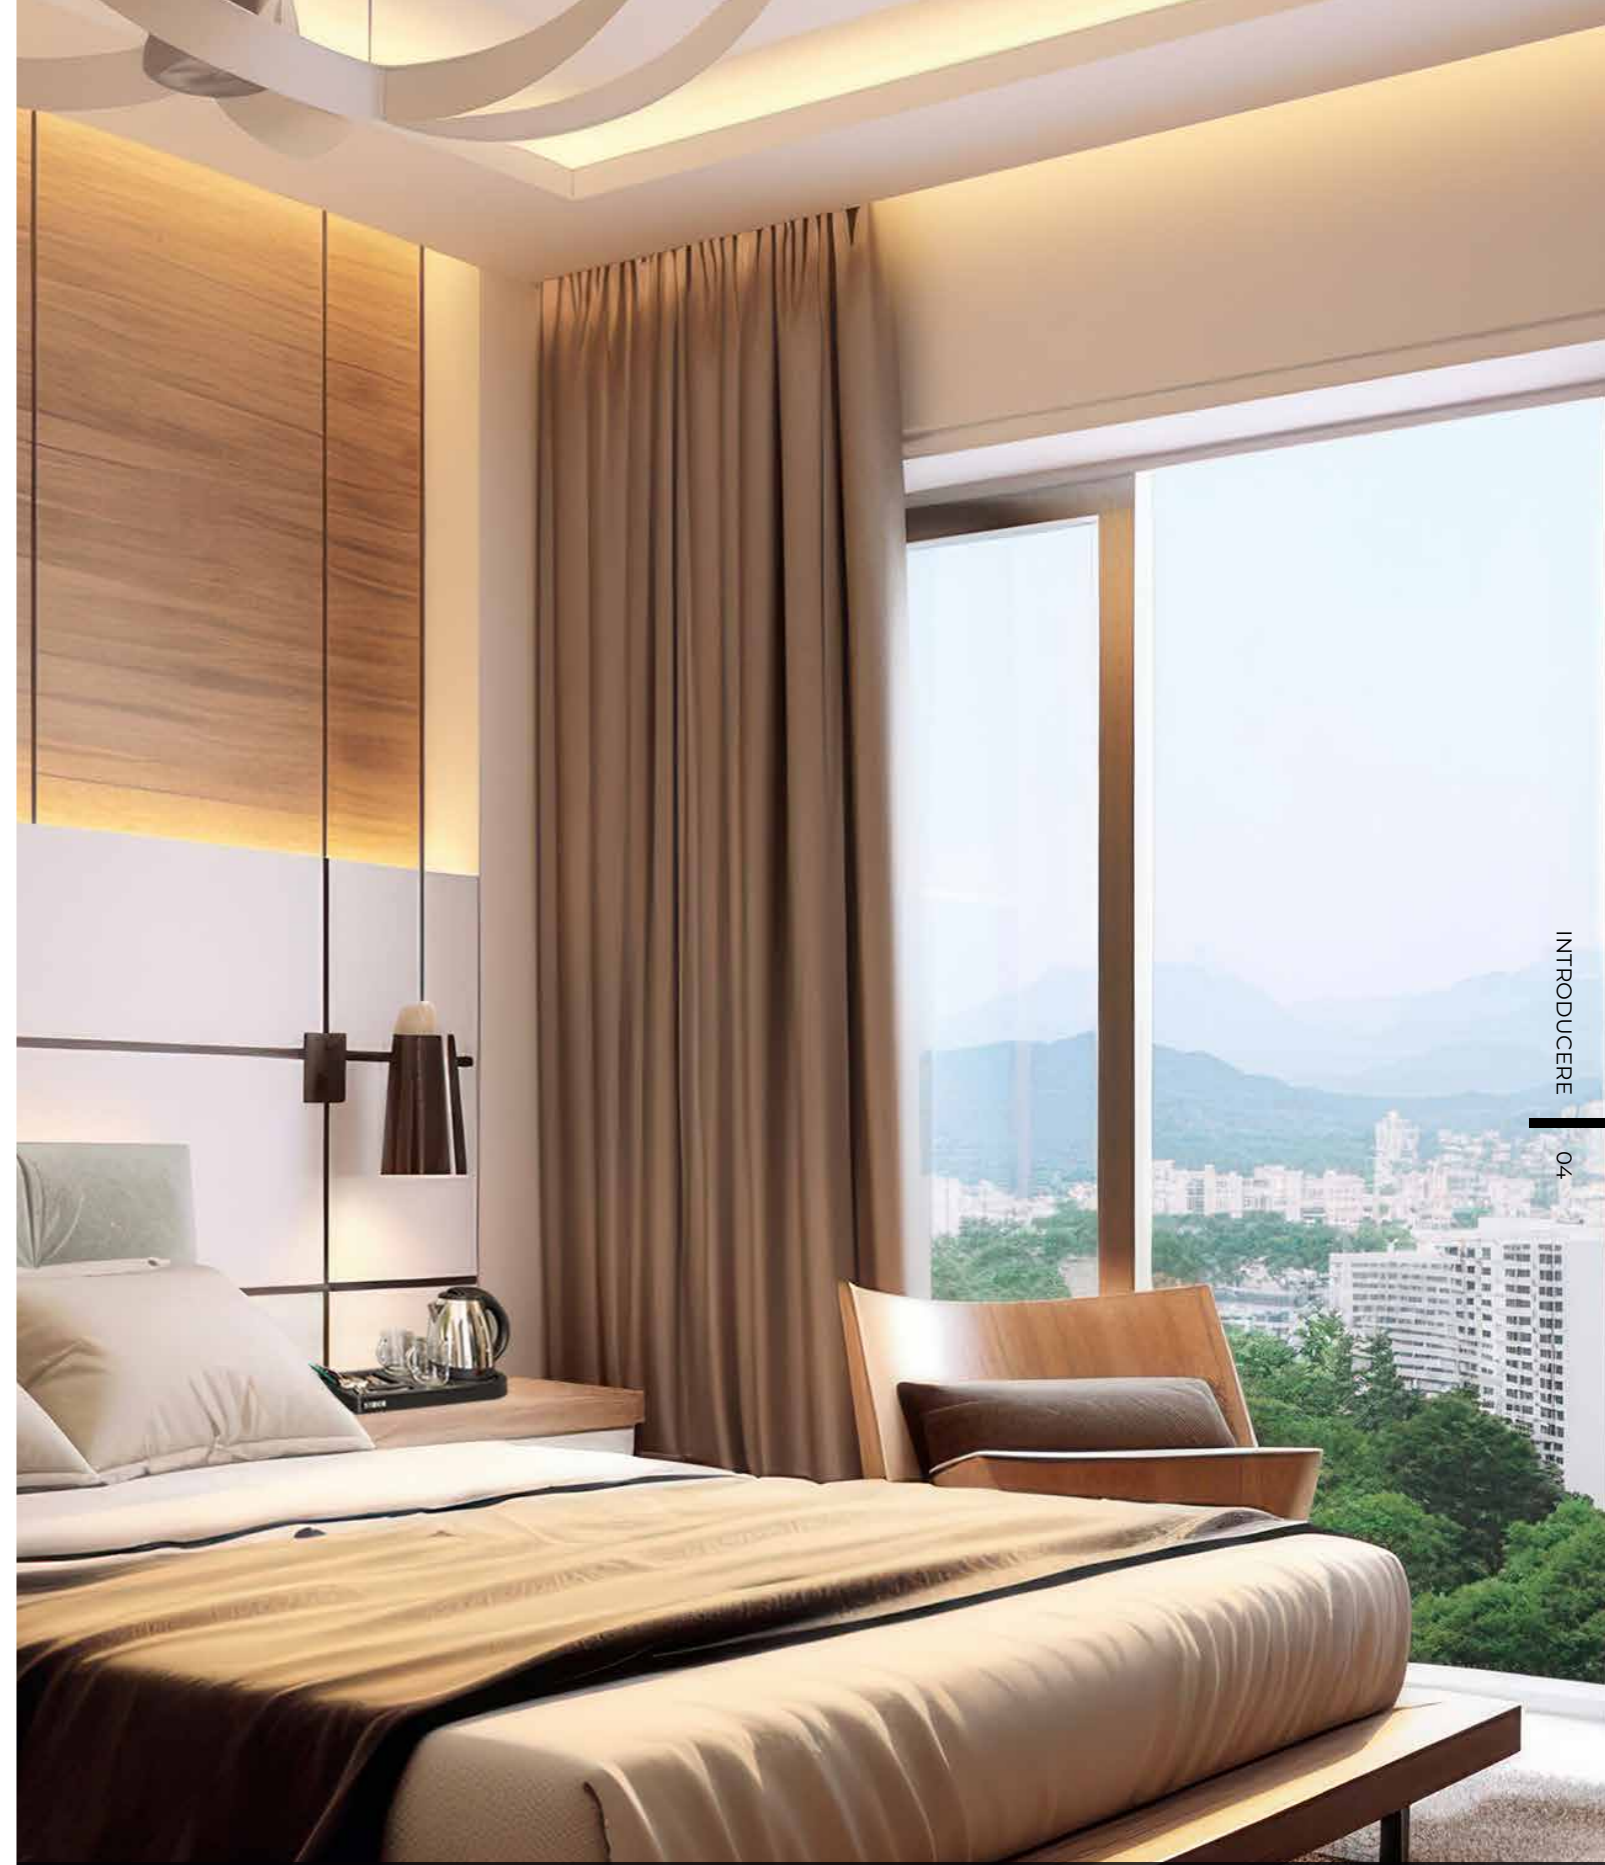

# CORBY OF WINDSOR

*Specialiști în instalații electrice pentru camera de oaspeți a hotelului*

Corby of Windsor este specializată în proiectarea, fabricarea și furnizarea de produse pentru camerele de oaspeți ale hotelurilor. Cu zeci de ani experiență în domeniul producției de aparate electrice, Corby are cunoștințele necesare pentru a se asigura că produsele noastre nu numai că sunt realizate la un standard consistent, dar sunt și acreditate și certificate în mod corespunzător pentru piețele pe care le deservesc. Exportăm în peste 60 de țări din întreaga lume și suntem prezenți în multe lanțuri hoteliere de renume.