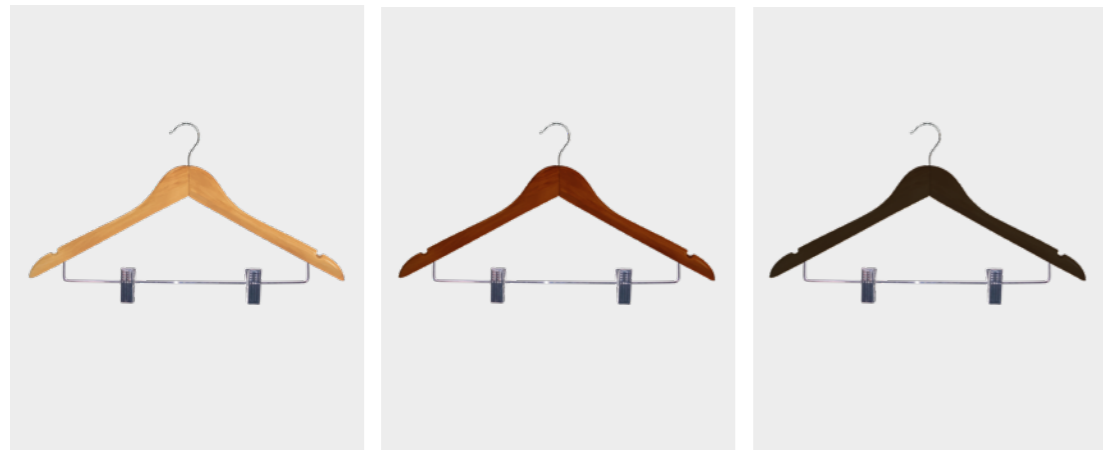

UMERAȘ PENTRU OASPEȚI BURLINGTON CU CLIPSURI