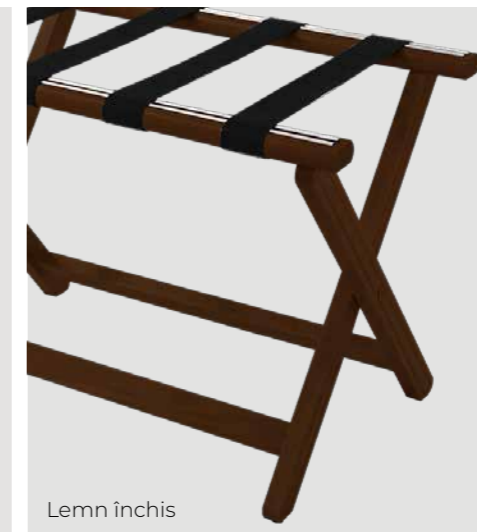

Negru

Lemn închis