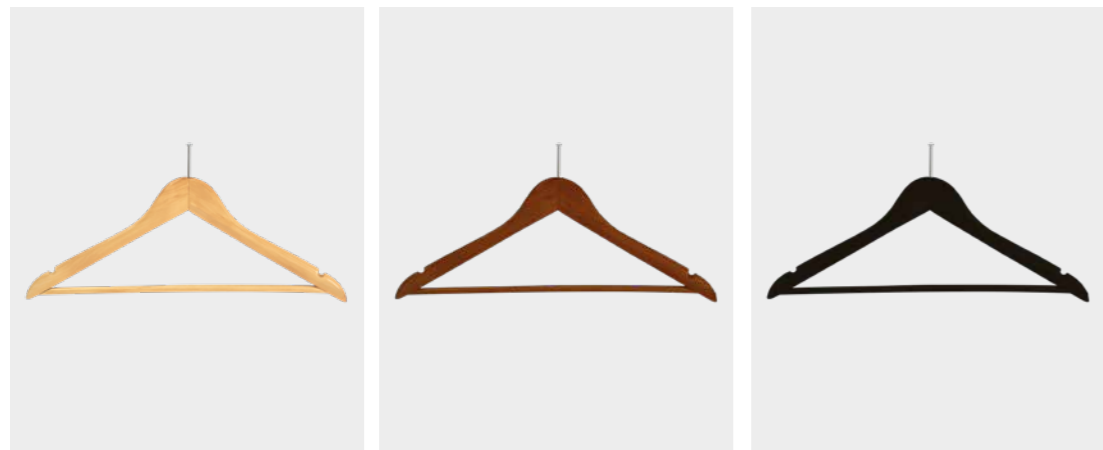

### INEL DE SIGURANȚĂ PENTRU CUIERUL CHELSEA

**Caracteristici:**

- Compatibil cu umerășele de oaspeți cu ac de securitate Corby
- Material rezistent

**Specificații:**

Argintiu  
0.01 kg

**Dimensiuni:**

Înălțime - 65 mm  
Lățime - 50 mm  
Adâncime - 10 mm

### UMERAȘ PENTRU OASPEȚI CHELSEA ȘI AC DE SIGURANȚĂ

**Caracteristici:**

- Din lemn masiv
- Ac de siguranță
- Bară pentru pantaloni
- Umeraș pentru haine

**Specificații:**

Lemn deschis / Lemn închis  
/ Negru  
0.1 kg