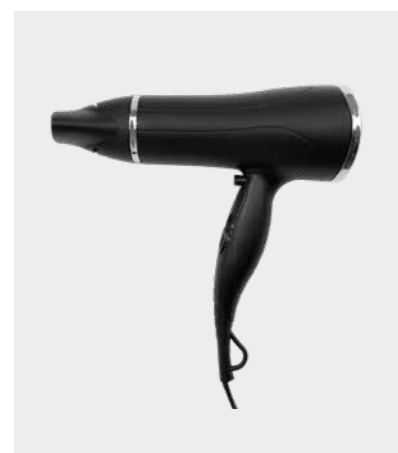

USCĂTOR DE PĂR CHESTER 1800 W

Caracteristici:

- Design ergonomic al mânerului
- 2 viteze/3 setări de temperatură
- Funcție de suflare rece
- Cablu înfășurat
- Filtru detașabil

Specificații:

Negru și cromat
1800 W
0.6 kg
Cablu de 0.8 - 2.1 m lungime

Dimensiuni:

Înălțime - 260 mm
Lățime - 265 mm
Adâncime - 85 mm